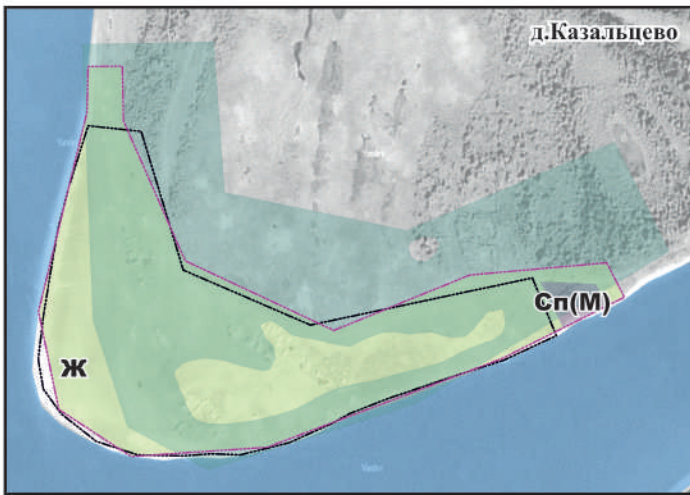

Правила землепользования и застройки

Киндальского сельского поселения Каргасокского района Томской области

КАРТА ГРАДОСТРОИТЕЛЬНОГО ЗОНИРОВАНИЯ

Условные обозначения:

Границы

- граница поселения
- граница населенного пункта
- граница населенного пункта (проект)

Территориальные зоны

- Ж - жилая;
- ОД - общественно-деловая;
- Р (ПЛ) - рекреационная (природный ландшафт);
- П - производственная;
- Сп (М) - специальная (мемориальная, кладбище)
- Сп (ТКО) - специальная (твердые коммунальные отходы);

Зоны с особыми условиями использования

- охранные зоны инженерных коммуникаций
- зона затопления: