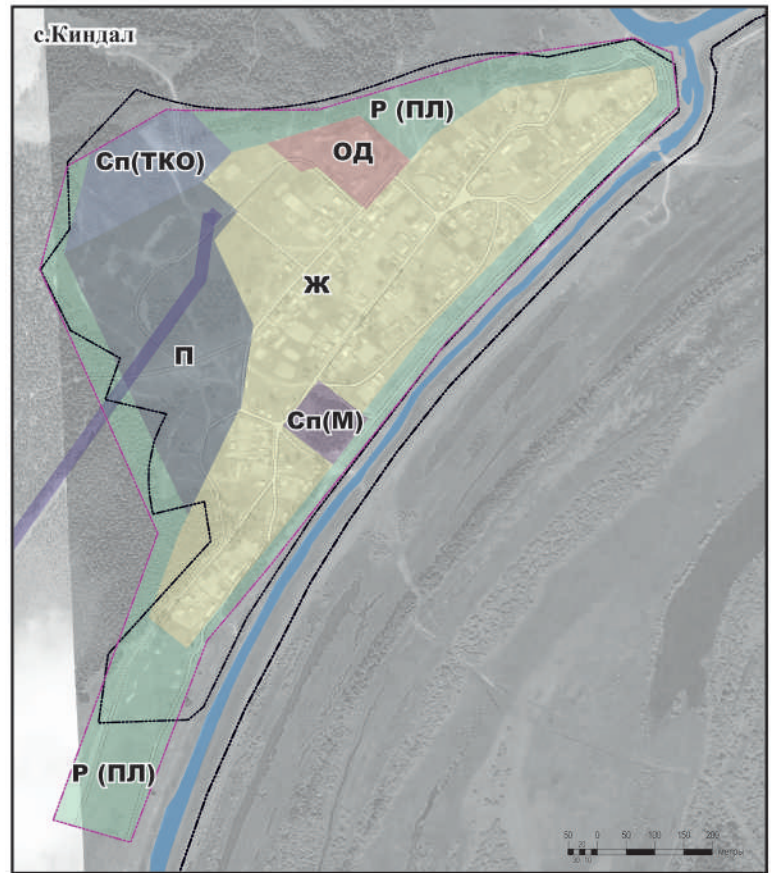

Правила землепользования и застройки

Киндальского сельского поселения Каргасокского района Томской области

КАРТА ГРАДОСТРОИТЕЛЬНОГО ЗОНИРОВАНИЯ

Условные обозначения:

Границы

- граница поселения
- граница населенного пункта
- граница населенного пункта (проект)

Территориальные зоны

- Ж - жилая;
- ОД - общественно-деловая;
- Р (ПЛ) - рекреационная (природный ландшафт);
- П - производственная;
- Сп (М) - специальная (мемориальная, кладбище)
- Сп (ТКО) - специальная (твердые коммунальные отходы);

Зоны с особыми условиями использования

- охранные зоны инженерных коммуникаций
- зона затопления: